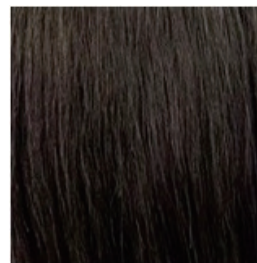

ベルベット リファインドカラー チャート

カラーなし

ブラック

ナチュラル
ブラウン

レッド
ブラウン

アッシュ
ブラウン

マット
ブラウン

白髪
100%

白髪
30%