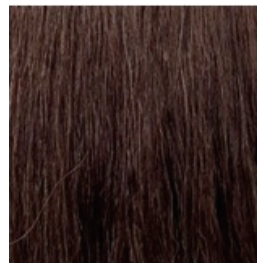

ベルベット リファインドカラー チャート

カラーなし

ブラック

ナチュラル
ブラウン

レッド
ブラウン

アッシュ
ブラウン

マット
ブラウン

白髪
100%

白髪
30%